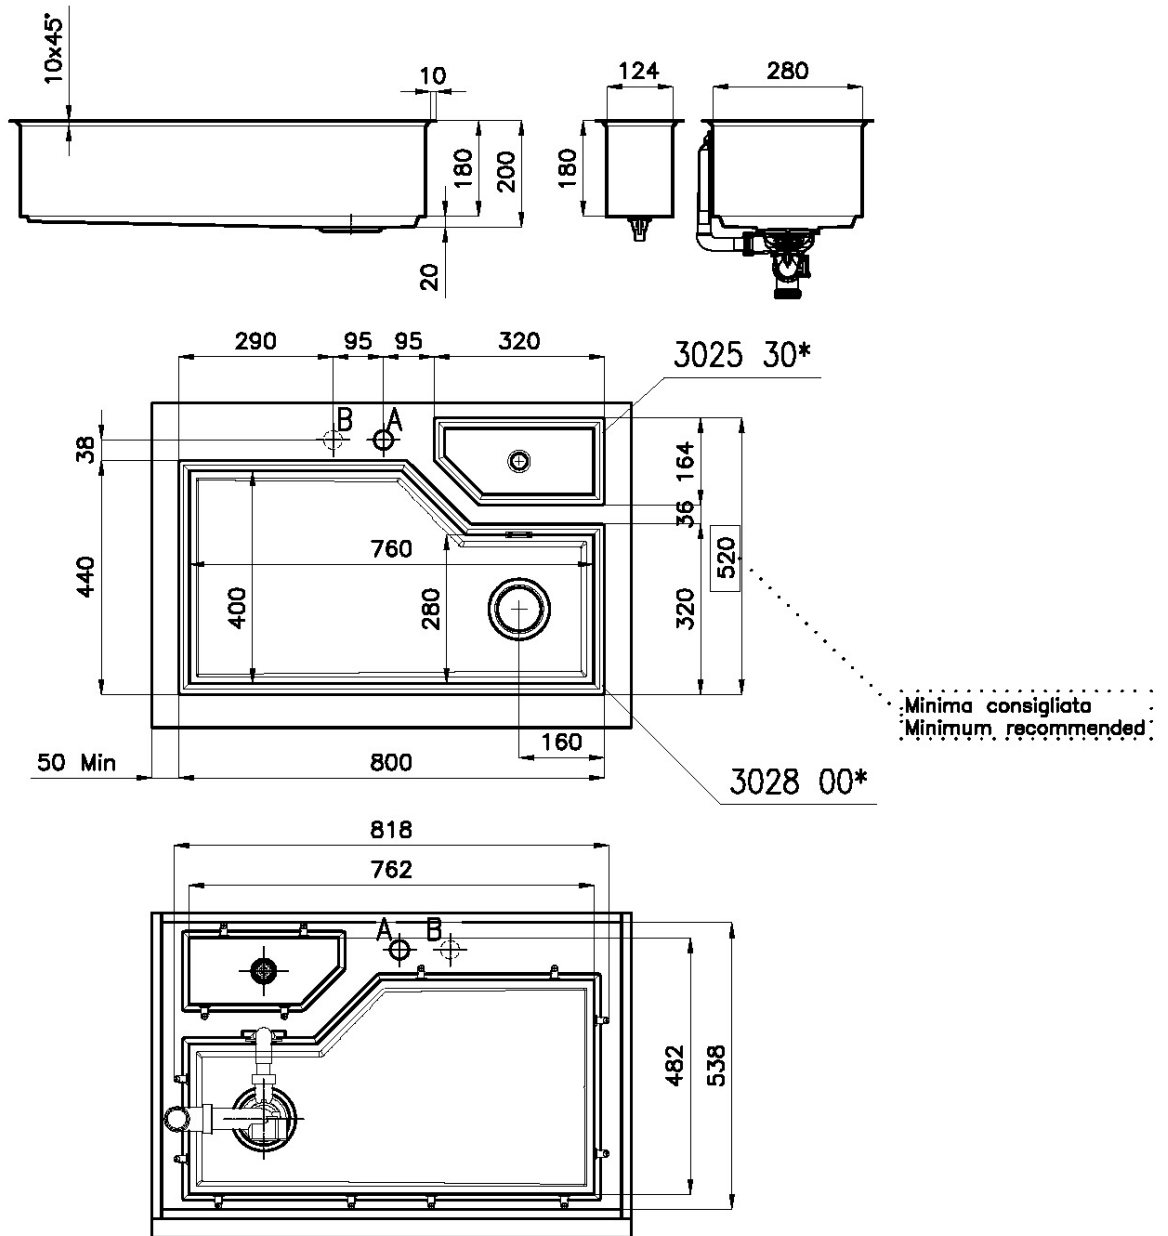

DIBUJOS TÉCNICOS

Filotop/Sopratop | Flush-mount/Drop-in-mount
Base 90 | 90 Cabinet

A: Foro Mix/Mixer tap cut-out

B: Foro comando automatico piletta/Automatic waste-fitting command cut-out