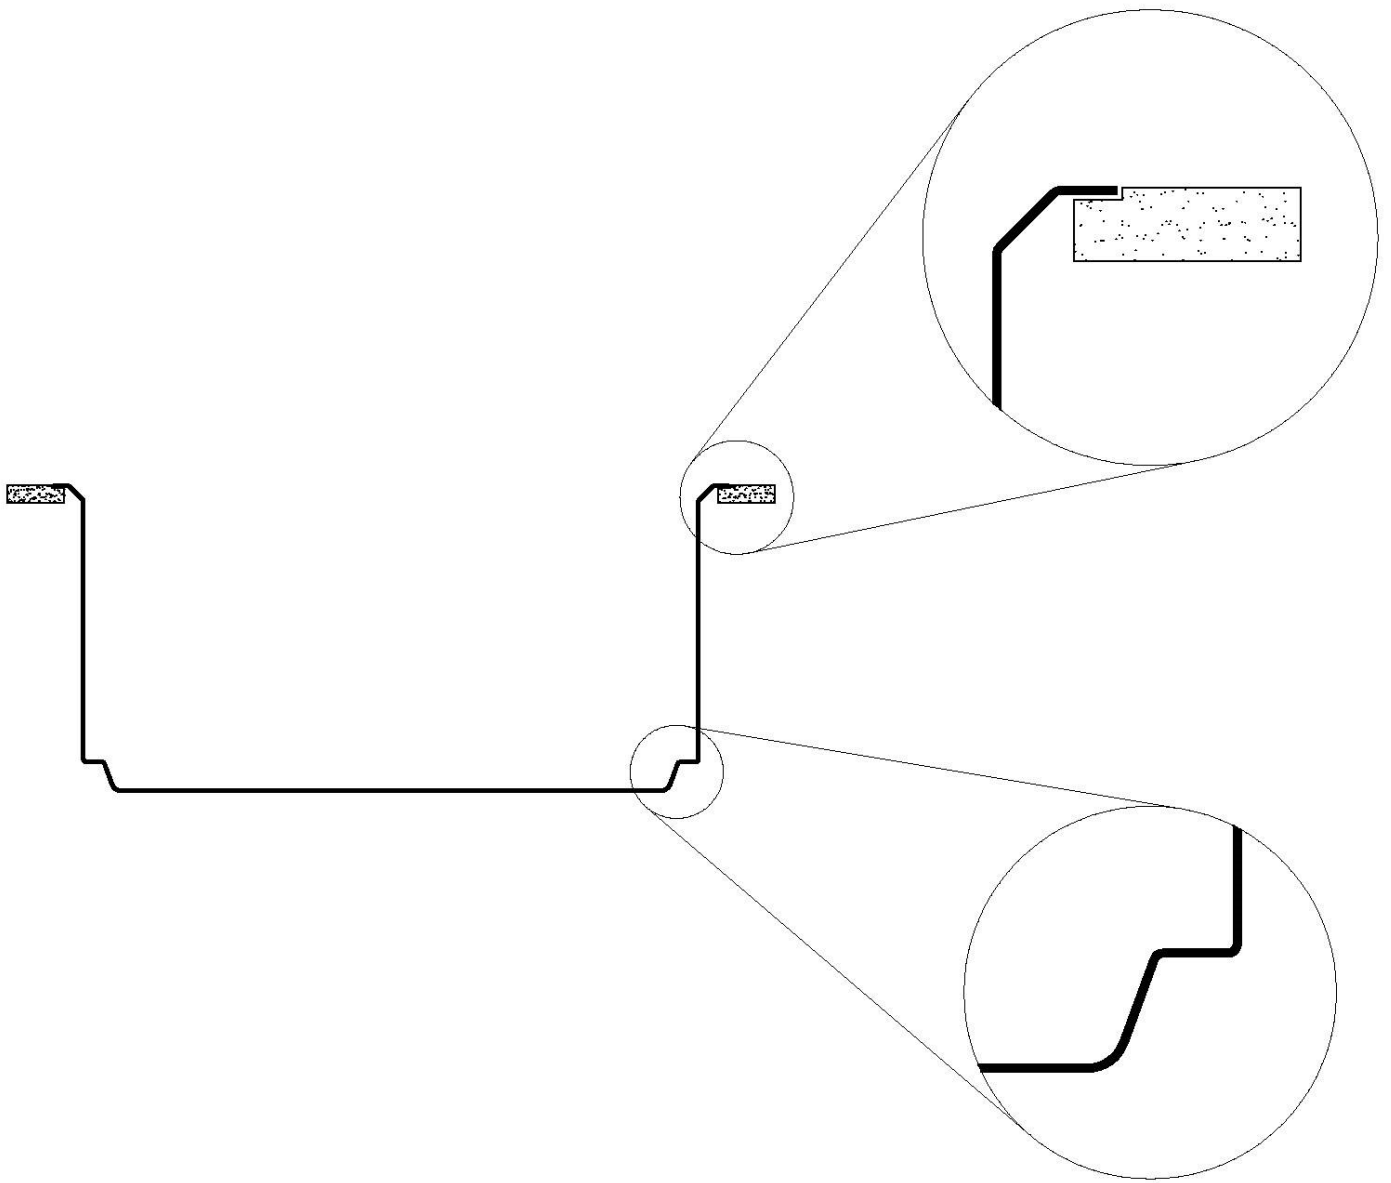

FILOTOP / SOPRATOP