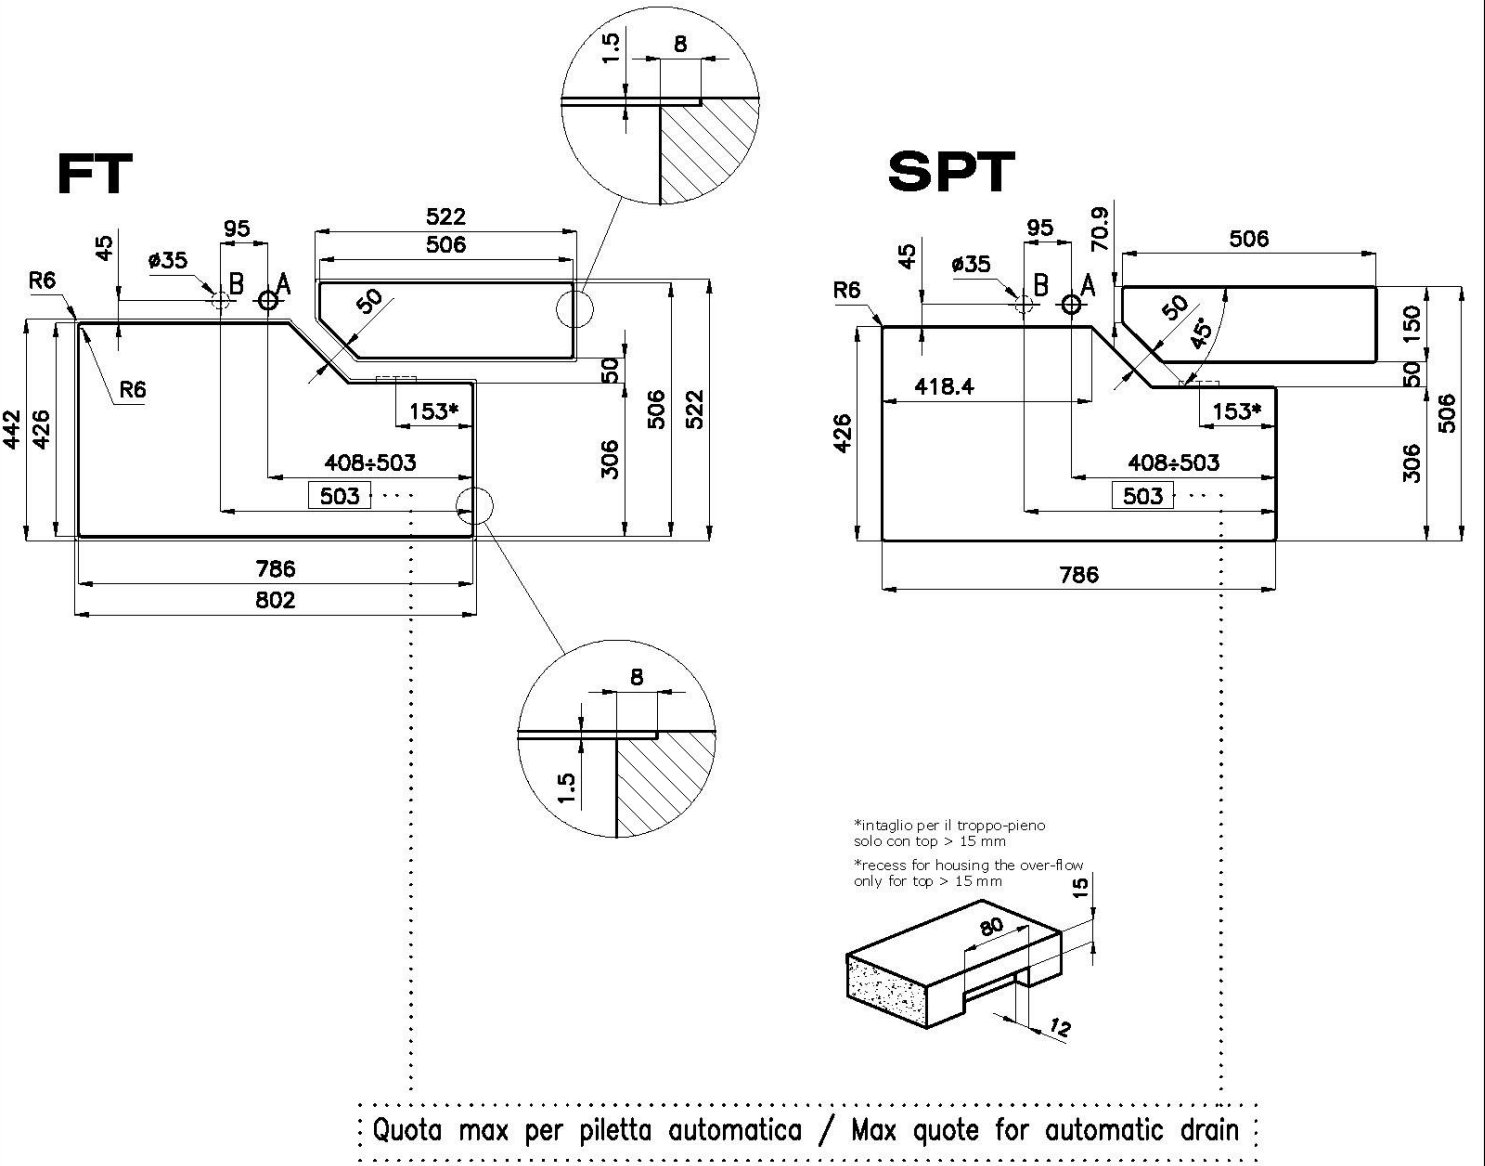

Filotop/Sopratop | Flush-mount/Drop-in-mount Base 120 | 120 Cabinet

Cut out size
Dimensioni per foratura top

sink thickness/spessore acciaio

1